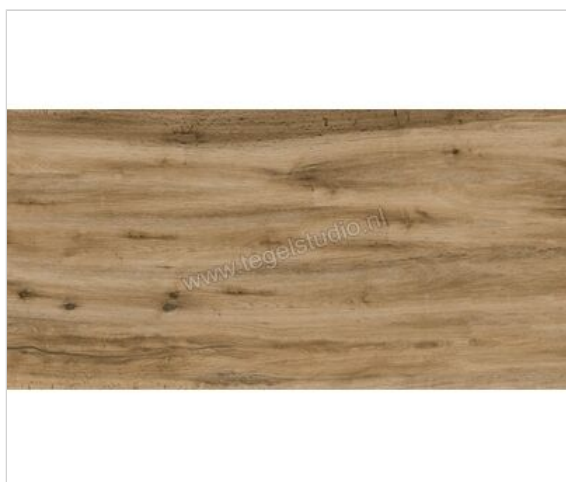

Keraben Portobello Roble 60x120 cm Vloertegel / Wandtegel Antislip Mat Vlak Antislip

50,97 €/m²

Verpakkingseenheid 1.44 m² (2 Stuks)

Artikelnummer	P0002911
Fabrikant	Keraben
Serie	Portobello
Kleur	Roble
Formaat	60x120cm
Dikte	0,98 cm
EAN nummer	8429694007119
Soort	Vloertegel
Materiaal	Porcellanato
Oppervlakte	Vlak
Oppervlakte optiek	Mat
Kleurspel	V3
Oppervlaktefinish	Antislip
Vorstbestendig	Ja
Gerectificeerd	Ja
Gewicht	23,47 KG/m ²
Stuks per pakket	2
Stuks per pallet	60
Bestel-/levertijd	Levertijd c.a. 3 weken
Sortering	1
Slijpweerstand	C
Slijpweerstand	R11