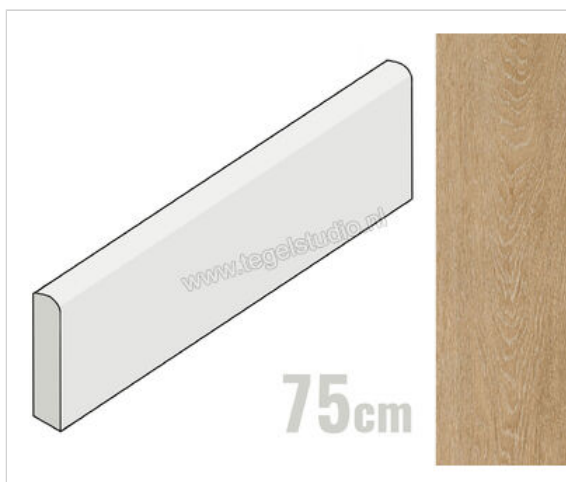

Keraben Savia Roble 8x75 cm Plint Mat Vlak Naturale

Artikelnummer	GKW3E001
Fabrikant	Keraben
Serie	Savia
Kleur	Roble
Formaat	8x75cm
EAN nummer	8429693630639
Soort	Plint
Materiaal	Porcellanato
Oppervlakte	Vlak
Oppervlakte optiek	Mat
Kleurspel	V4
Oppervlaktefinish	Naturale
Vorstbestendig	Ja
Gerectificeerd	Ja
Gewicht	1,4 KG/Stuk
Stuks per pakket	10
Stuks per pallet	800
Bestel-/levertijd	Levertijd c.a. 3 weken
Sortering	1

vlak mat naturale

9,95 €/Stuk

Verpakkingseenheid 10 Stuk (10 Stuks)

Naar de artikelen in de webshop

Vragen? We staan graag voor je klaar! Ook persoonlijk in onze showroom.

Showroom
Tegelstudio.nl
Spoorstraat 61
5865 AG Tienray