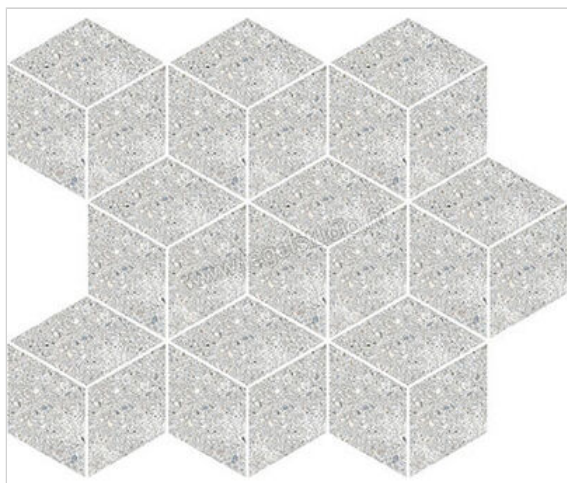

## Keraben Underground Grey 26x30 cm Mozaiek Cube Mat Vlak Naturale

# 14,37 €/Stuk

Verpakkingseenheid 1 Stuk (11 Stuks)

<b>Artikelnummer</b>	P0000163
<b>Fabrikant</b>	Keraben
<b>Serie</b>	Underground
<b>Kleur</b>	Grey
<b>Formaat</b>	26x30cm
<b>EAN nummer</b>	8429693869633
<b>Soort</b>	Mozaiek
<b>Materiaal</b>	Porcellanato
<b>Oppervlakte</b>	Vlak
<b>Oppervlakte optiek</b>	Mat
<b>Kleurspel</b>	V4
<b>Oppervlaktefinish</b>	Naturale
<b>Vorstbestendig</b>	Nee
<b>Gerectificeerd</b>	Ja
<b>Gewicht</b>	1,6 KG/Stuk
<b>Stuks per pakket</b>	11
<b>Stuks per pallet</b>	396
<b>Bestel-/levertijd</b>	Levertijd c.a. 3 weken
<b>Sortering</b>	1
<b>Speciale eigenschap</b>	Cube vlak mat naturale