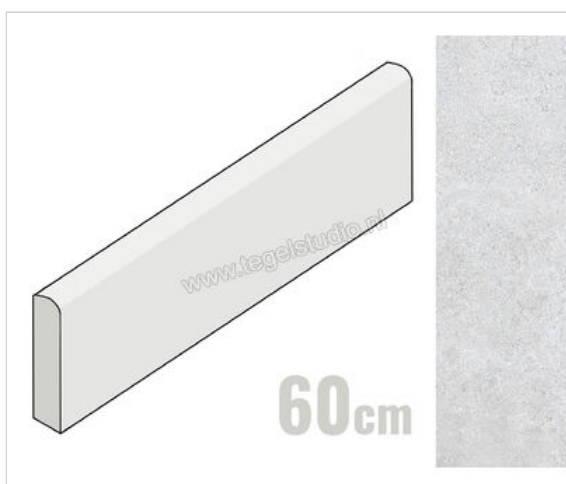

Keraben Verse Grey 8x60 cm Plint Mat Vlak Naturale

**8,95 €/Stuk**

Verpakkingseenheid 10 Stuk (10 Stuks)

Artikelnummer	P0002781
Fabrikant	Keraben
Serie	Verse
Kleur	Grey
Formaat	8x60cm
EAN nummer	8429694068080
Soort	Plint
Materiaal	Porcellanato
Oppervlakte	Vlak
Oppervlakte optiek	Mat
Kleurspel	V3
Oppervlaktefinish	Naturale
Vorstbestendig	Ja
Gerectificeerd	Ja
Gewicht	1,19 KG/Stuk
Stuks per pakket	10
Stuks per pallet	800
Bestel-/levertijd	Levertijd c.a. 3 weken
Sortering	1