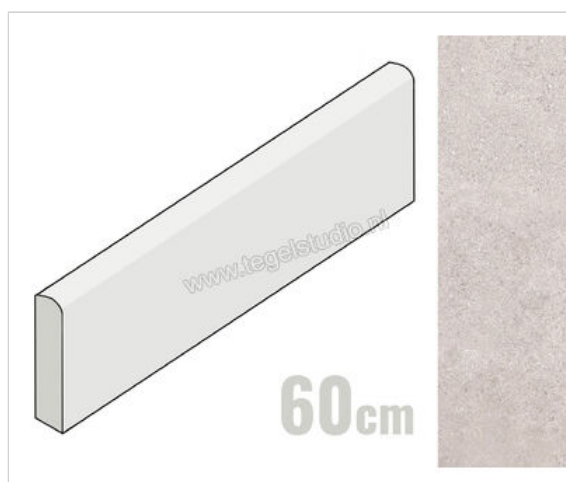

## Keraben Verse Taupe 8x60 cm Plint Mat Vlak Naturale

**8,95 €/Stuk**

Verpakkingseenheid 10 Stuk (10 Stuks)

<b>Artikelnummer</b>	P0002778
<b>Fabrikant</b>	Keraben
<b>Serie</b>	Verse
<b>Kleur</b>	Taupe
<b>Formaat</b>	8x60cm
<b>EAN nummer</b>	8429694068073
<b>Soort</b>	Plint
<b>Materiaal</b>	Porcellanato
<b>Oppervlakte</b>	Vlak
<b>Oppervlakte optiek</b>	Mat
<b>Kleurspel</b>	V3
<b>Oppervlaktefinish</b>	Naturale
<b>Vorstbestendig</b>	Ja
<b>Gerectificeerd</b>	Ja
<b>Gewicht</b>	1,19 KG/Stuk
<b>Stuks per pakket</b>	10
<b>Stuks per pallet</b>	800
<b>Bestel-/levertijd</b>	Levertijd c.a. 3 weken
<b>Sortering</b>	1