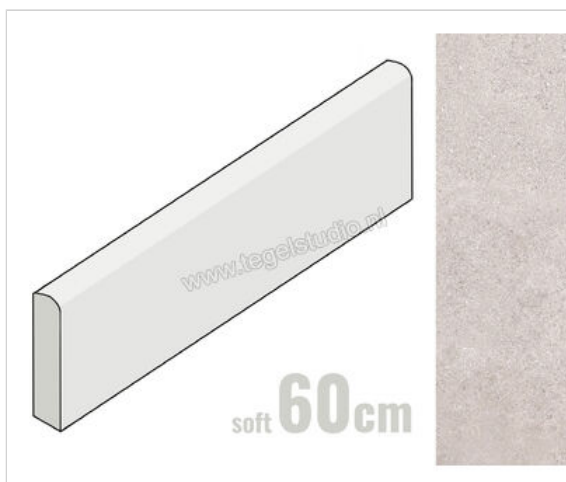

Keraben Verse Taupe 8x60 cm Plint Mat Vlak Soft

**8,95 €/Stuk**

Verpakkingseenheid 10 Stuk (10 Stuks)

Artikelnummer	P0003046
Fabrikant	Keraben
Serie	Verse
Kleur	Taupe
Formaat	8x60cm
EAN nummer	8429694068110
Soort	Plint
Materiaal	Porcellanato
Oppervlakte	Vlak
Oppervlakte optiek	Mat
Kleurspel	V3
Oppervlaktefinish	Soft
Vorstbestendig	Ja
Gerectificeerd	Ja
Gewicht	1,19 KG/Stuk
Stuks per pakket	10
Stuks per pallet	800
Bestel-/levertijd	Levertijd c.a. 3 weken
Sortering	1