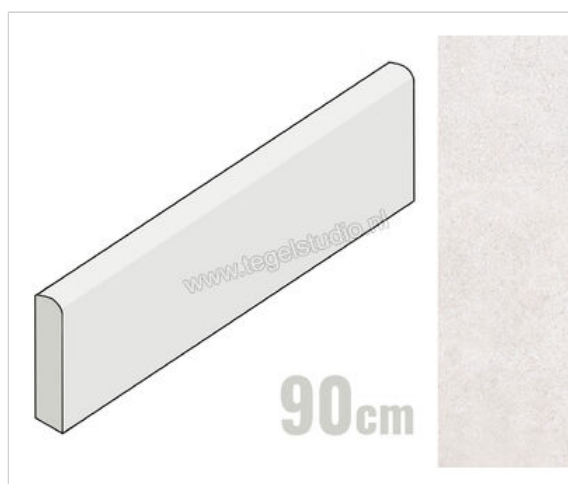

## Keraben Verse Cream 8x90 cm Plint Mat Vlak Naturale

**10,95 €/Stuk**

Verpakkingseenheid 10 Stuk (10 Stuks)

<b>Artikelnummer</b>	P0003002
<b>Fabrikant</b>	Keraben
<b>Serie</b>	Verse
<b>Kleur</b>	Cream
<b>Formaat</b>	8x90cm
<b>EAN nummer</b>	8429694080334
<b>Soort</b>	Plint
<b>Materiaal</b>	Porcellanato
<b>Oppervlakte</b>	Vlak
<b>Oppervlakte optiek</b>	Mat
<b>Kleurspel</b>	V3
<b>Oppervlaktefinish</b>	Naturale
<b>Vorstbestendig</b>	Ja
<b>Gerectificeerd</b>	Ja
<b>Gewicht</b>	1,72 KG/Stuk
<b>Stuks per pakket</b>	10
<b>Stuks per pallet</b>	420
<b>Bestel-/levertijd</b>	Levertijd c.a. 3 weken
<b>Sortering</b>	1