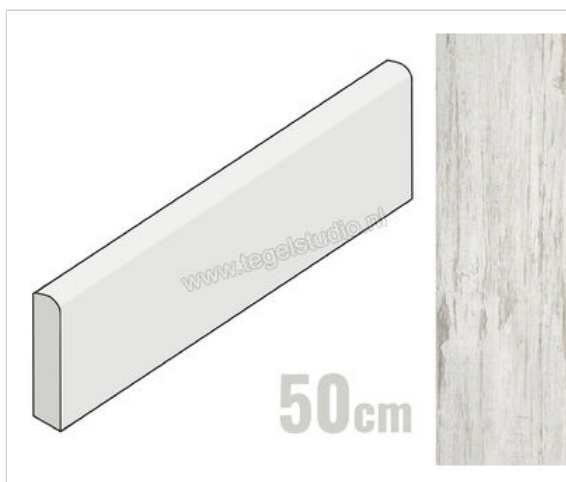

## Keraben Village White 8x50 cm Plint Mat Vlak Naturale

**6,95 €/Stuk**

Verpakkingseenheid 10 Stuk (10 Stuks)

<b>Artikelnummer</b>	GJWVP000
<b>Fabrikant</b>	Keraben
<b>Serie</b>	Village
<b>Kleur</b>	White
<b>Formaat</b>	8x50cm
<b>Dikte</b>	0,9 cm
<b>EAN nummer</b>	8429693594313
<b>Soort</b>	Plint
<b>Materiaal</b>	Porcellanato
<b>Oppervlakte</b>	Vlak
<b>Oppervlakte optiek</b>	Mat
<b>Kleurspel</b>	V4
<b>Oppervlaktefinish</b>	Naturale
<b>Vorstbestendig</b>	Ja
<b>Gerectificeerd</b>	Ja
<b>Gewicht</b>	0,89 KG/Stuk
<b>Stuks per pakket</b>	10
<b>Stuks per pallet</b>	1040
<b>Bestel-/levertijd</b>	Levertijd c.a. 3 weken
<b>Sortering</b>	1
	vlak mat naturale