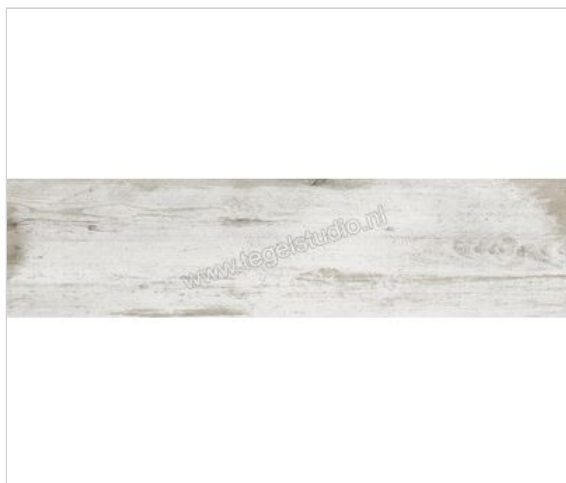

## Keraben Village White 24.8x100 cm Vloertegel / Wandtegel Mat Vlak Naturale

**46,95 €/m<sup>2</sup>**Verpakkingseenheid 1.25 m<sup>2</sup> (5 Stuks)

Artikelnummer	GJW44000
Fabrikant	Keraben
Serie	Village
Kleur	White
Formaat	24.8x100cm
Dikte	0,9 cm
EAN nummer	8429694169275
Soort	Vloertegel
Materiaal	Porcellanato
Oppervlakte	Vlak
Oppervlakte optiek	Mat
Kleurspel	V4
Oppervlaktefinish	Naturale
Vorstbestendig	Ja
Gerectificeerd	Ja
Gewicht	19,92 KG/m <sup>2</sup>
Stuks per pakket	5
Stuks per pallet	150
Bestel-/levertijd	Levertijd c.a. 3 weken
Sortering	1
Slipweerstand	R9