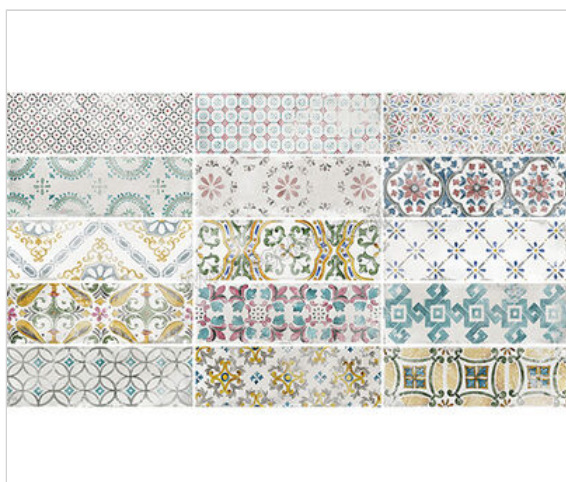

La Fabbrica Small Amalfi 6.5x20 cm Decor

**45,06 €/m²**Verpakkingseenheid 0.5 m² (38 Stuks)

Artikelnummer	180206
Fabrikant	La Fabbrica
Serie	Small
Kleur	Amalfi
Formaat	6.5x20cm
Dikte	0,9 cm
EAN nummer	8055061301841
Soort	Decor
Materiaal	Keramik
Vorstbestendig	Nee
Gerectificeerd	Nee
Gewicht	7,75 KG/m ²
Stuks per pakket	38
Stuks per pallet	4560
Bestel-/levertijd	Levertijd c.a. 3 weken
Sortering	1