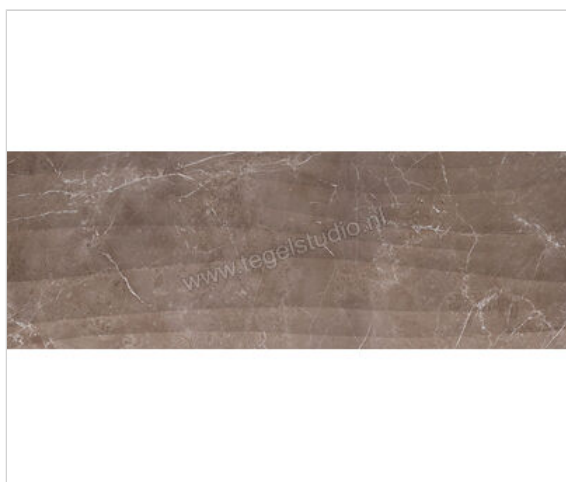

Love Tiles Marble Tortora 35x100 cm Decor Shape Mat Gestructureerd

**58,56 €/m²**Verpakkingseenheid 1.05 m² (3 Stuks)

Artikelnummer	635.0107.0371
Fabrikant	Love Tiles
Serie	Marble
Kleur	Tortora
Formaat	35x100cm
Dikte	1,18 cm
EAN nummer	5606690040200
Soort	Decor
Materiaal	Porcellanato
Oppervlakte	Gestructureerd
Oppervlakte optiek	Mat
Vorstbestendig	Nee
Gerectificeerd	Nee
Gewicht	17,83 KG/m ²
Stuks per pakket	3
Bestel-/levertijd	Levertijd c.a. 4-5 weken
Sortering	1