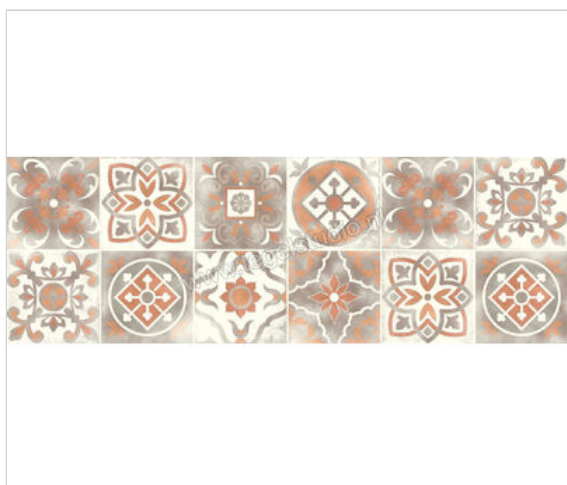

## Love Tiles Splash Mix 20x60 cm Decor Patchwork Mat Vlak

**41,88 €/m<sup>2</sup>**Verpakkingseenheid 1.8 m<sup>2</sup> (15 Stuks)

<b>Artikelnummer</b>	677.0022.0001
<b>Fabrikant</b>	Love Tiles
<b>Serie</b>	Splash
<b>Kleur</b>	Mix
<b>Formaat</b>	20x60cm
<b>Dikte</b>	0,8 cm
<b>EAN nummer</b>	5606690046882
<b>Soort</b>	Decor
<b>Materiaal</b>	Porcellanato
<b>Oppervlakte</b>	Vlak
<b>Oppervlakte optiek</b>	Mat
<b>Vorstbestendig</b>	Nee
<b>Gerectificeerd</b>	Nee
<b>Gewicht</b>	12,89 KG/m <sup>2</sup>
<b>Stuks per pakket</b>	15
<b>Bestel-/levertijd</b>	Levertijd c.a. 4-5 weken
<b>Sortering</b>	1
	vlak mat