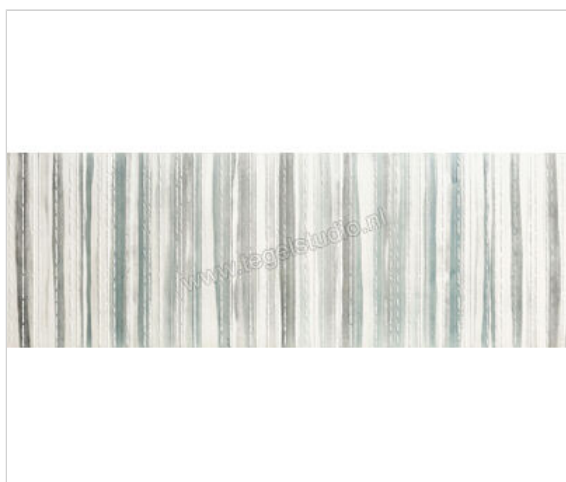

## Love Tiles Splash Green 35x100 cm Decor Overlay Mat Vlak

<b>Artikelnummer</b>	664.0141.0071
<b>Fabrikant</b>	Love Tiles
<b>Serie</b>	Splash
<b>Kleur</b>	Green
<b>Formaat</b>	35x100cm
<b>Dikte</b>	1,05 cm
<b>EAN nummer</b>	5606690047599
<b>Soort</b>	Decor
<b>Materiaal</b>	Porcellanato
<b>Oppervlakte</b>	Vlak
<b>Oppervlakte optiek</b>	Mat
<b>Vorstbestendig</b>	Nee
<b>Gerectificeerd</b>	Ja
<b>Gewicht</b>	6,24 KG/Stuk
<b>Stuks per pakket</b>	3
<b>Bestel-/levertijd</b>	Levertijd c.a. 4-5 weken
<b>Sortering</b>	1
	vlak mat