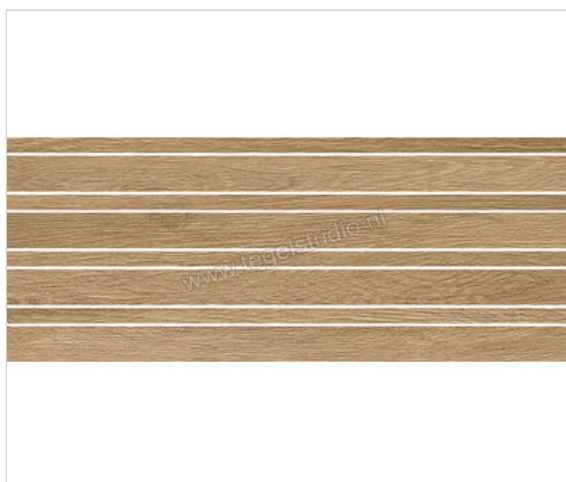

Love Tiles Timber Beige 20x50 cm Mozaiek Raw As Mat Gestructureerd Anti-Slip

**19,15 €/Stuk**

Verpakkingseenheid 4 Stuk (4 Stuks)

Artikelnummer	663.0114.043
Fabrikant	Love Tiles
Serie	Timber
Kleur	Beige
Formaat	20x50cm
Dikte	0,9 cm
EAN nummer	5606690054498
Soort	Mozaiek
Materiaal	Porcellanato
Oppervlakte	Gestructureerd
Oppervlakte optiek	Mat
Kleurspel	V2
Oppervlaktefinish	Anti-Slip
Vorstbestendig	Nee
Gerectificeerd	Ja
Gewicht	2,4 KG/Stuk
Stuks per pakket	4
Bestel-/levertijd	Levertijd c.a. 4-5 weken
Sortering	1
Slipweerstand	C
Slipweerstand	R11