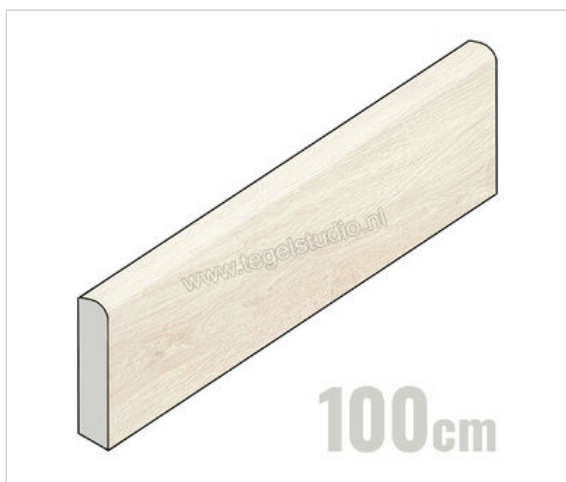

Love Tiles Timber White 8x100 cm Plint Mat Gestructureerd Natur

**5,75 €/Stuk**

Verpakkingseenheid 10 Stuk (10 Stuks)

| | |
|---------------------------|--------------------------|
| Artikelnummer | 661.0033.001 |
| Fabrikant | Love Tiles |
| Serie | Timber |
| Kleur | White |
| Formaat | 8x100cm |
| Dikte | 0,9 cm |
| EAN nummer | 5606690055440 |
| Soort | Plint |
| Materiaal | Porcellanato |
| Oppervlakte | Gestructureerd |
| Oppervlakte optiek | Mat |
| Kleurspel | V2 |
| Oppervlaktefinish | Natur |
| Vorstbestendig | Nee |
| Gerectificeerd | Nee |
| Gewicht | 0,85 KG/Stuk |
| Stuks per pakket | 10 |
| Bestel-/levertijd | Levertijd c.a. 4-5 weken |
| Sortering | 1 |