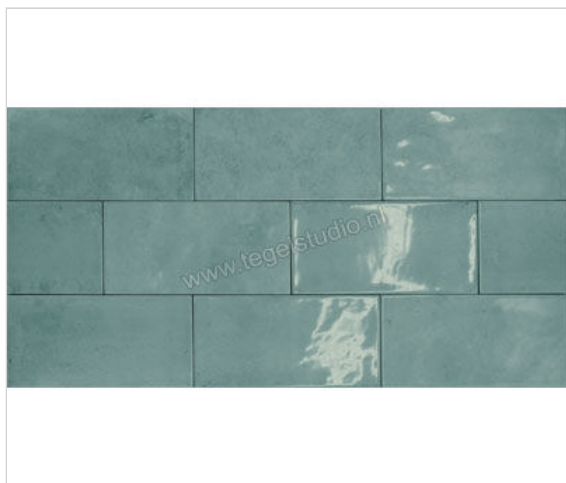

## Mainzu Ceramica Camden Emerald 10x20 cm Wandtegel Glanzend Vlak

# 43,11 €/m<sup>2</sup>

Verpakkingseenheid 1 m<sup>2</sup> (50 Stuks)

<b>Artikelnummer</b>	PT03000
<b>Fabrikant</b>	Mainzu Ceramica
<b>Serie</b>	Camden
<b>Kleur</b>	Emerald
<b>Formaat</b>	10x20cm
<b>Dikte</b>	0,9 cm
<b>EAN nummer</b>	8433675039396
<b>Soort</b>	Wandtegel
<b>Materiaal</b>	Keramiëk
<b>Oppervlakte</b>	Vlak
<b>Oppervlakte optiek</b>	Glanzend
<b>Vorstbestendig</b>	Nee
<b>Gerectificeerd</b>	Nee
<b>Gewicht</b>	13,84 KG/m <sup>2</sup>
<b>Stuks per pakket</b>	50
<b>Stuks per pallet</b>	100
<b>Bestel-/levertijd</b>	Levertijd c.a. 4-5 weken
<b>Sortering</b>	1
	vlak glanzend