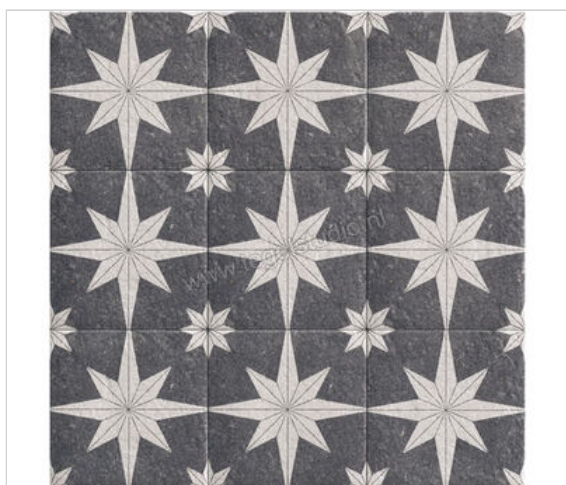

Mainzu Ceramica Compass Lava 20x20 cm Vloertegel / Wandtegel Mat Vlak

**63,53 €/m²**Verpakkingseenheid 1 m² (25 Stuks)

| | |
|---------------------------|--------------------------|
| Artikelnummer | PT03169 |
| Fabrikant | Mainzu Ceramica |
| Serie | Compass |
| Kleur | Lava |
| Formaat | 20x20cm |
| Dikte | 0,9 cm |
| EAN nummer | 8433675045571 |
| Soort | Vloertegel |
| Materiaal | Keramik |
| Oppervlakte | Vlak |
| Oppervlakte optiek | Mat |
| Vorstbestendig | Nee |
| Gerectificeerd | Nee |
| Gewicht | 19 KG/m ² |
| Stuks per pakket | 25 |
| Stuks per pallet | 75 |
| Bestel-/levertijd | Levertijd c.a. 4-5 weken |
| Sortering | 1 |
| Slijpweerstand | R10 |
| | vlak mat |