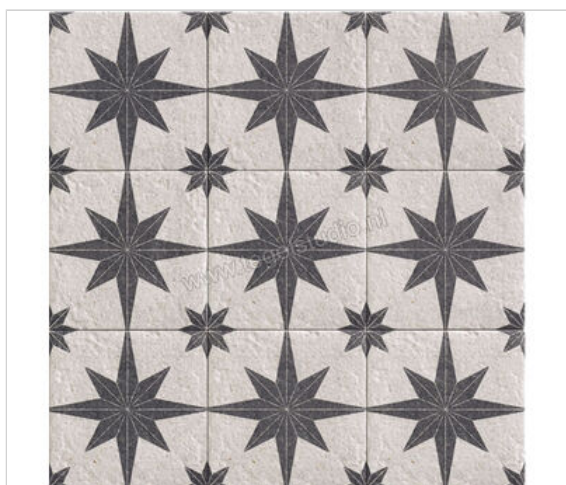

Mainzu Ceramica Compass White 20x20 cm Vloertegel / Wandtegel Mat Vlak

**63,53 €/m²**Verpakkingseenheid 1 m² (25 Stuks)

Artikelnummer	PT03168
Fabrikant	Mainzu Ceramica
Serie	Compass
Kleur	White
Formaat	20x20cm
Dikte	0,9 cm
EAN nummer	8433675045533
Soort	Vloertegel
Materiaal	Keramik
Oppervlakte	Vlak
Oppervlakte optiek	Mat
Vorstbestendig	Nee
Gerectificeerd	Nee
Gewicht	19 KG/m ²
Stuks per pakket	25
Stuks per pallet	75
Bestel-/levertijd	Levertijd c.a. 4-5 weken
Sortering	1
Slijpweerstand	R10
	vlak mat