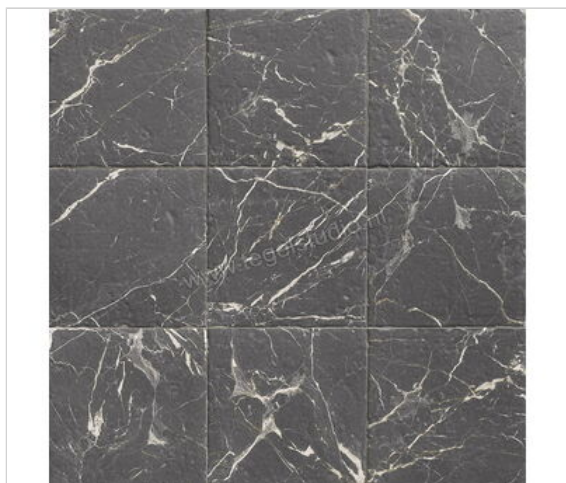

Mainzu Ceramica Hermitage Dark 20x20 cm Vloertegel / Wandtegel Mat Vlak

63,53 €/m²

Verpakkingseenheid 1 m² (25 Stuks)

Artikelnummer	PT02943
Fabrikant	Mainzu Ceramica
Serie	Hermitage
Kleur	Dark
Formaat	20x20cm
Dikte	0,9 cm
EAN nummer	8433675037477
Soort	Vloertegel
Materiaal	Keramik
Oppervlakte	Vlak
Oppervlakte optiek	Mat
Vorstbestendig	Nee
Gerectificeerd	Nee
Gewicht	19 KG/m ²
Stuks per pakket	25
Stuks per pallet	75
Bestel-/levertijd	Levertijd c.a. 4-5 weken
Sortering	1
Slijpweerstand	R10
	vlak mat