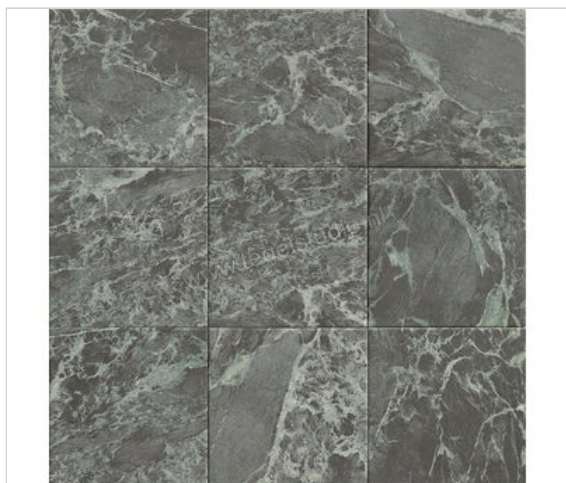

Mainzu Ceramica Hermitage Emerald 20x20 cm Vloertegel / Wandtegel Mat Vlak

**63,53 €/m<sup>2</sup>**

Verpakkingseenheid 1 m<sup>2</sup> (25 Stuks)

<b>Artikelnummer</b>	PT02970
<b>Fabrikant</b>	Mainzu Ceramica
<b>Serie</b>	Hermitage
<b>Kleur</b>	Emerald
<b>Formaat</b>	20x20cm
<b>Dikte</b>	0,9 cm
<b>EAN nummer</b>	8433675038399
<b>Soort</b>	Vloertegel
<b>Materiaal</b>	Keramik
<b>Oppervlakte</b>	Vlak
<b>Oppervlakte optiek</b>	Mat
<b>Vorstbestendig</b>	Nee
<b>Gerectificeerd</b>	Nee
<b>Gewicht</b>	19 KG/m <sup>2</sup>
<b>Stuks per pakket</b>	25
<b>Stuks per pallet</b>	75
<b>Bestel-/levertijd</b>	Levertijd c.a. 4-5 weken
<b>Sortering</b>	1
<b>Slijpweerstand</b>	R10
	vlak mat