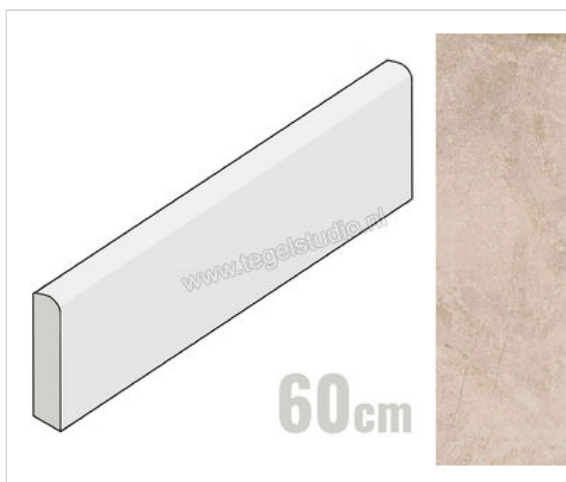

Marazzi Alba Arena 8x60 cm Plint Mat Vlak Naturale

**4,02 €/Stuk**

Verpakkingseenheid 1 Stuk (21 Stuks)

<b>Artikelnummer</b>	M9CS
<b>Fabrikant</b>	Marazzi
<b>Serie</b>	Alba
<b>Kleur</b>	Arena
<b>Formaat</b>	8x60cm
<b>Dikte</b>	0,85 cm
<b>EAN nummer</b>	8011373663398
<b>Soort</b>	Plint
<b>Specifieke eigenschap</b>	Puro Marazzi Antibacterial, StepWise
<b>Materiaal</b>	Porcellanato
<b>Oppervlakte</b>	Vlak
<b>Oppervlakte optiek</b>	Mat
<b>Kleurspel</b>	V2
<b>Oppervlaktefinish</b>	Naturale
<b>Vorstbestendig</b>	Nee
<b>Gerectificeerd</b>	Ja
<b>Gewicht</b>	19,8 KG/Stuk
<b>Stuks per pakket</b>	21
<b>Stuks per pallet</b>	1323
<b>Bestel-/levertijd</b>	Levertijd c.a. 3 weken
<b>Sortering</b>	1
<b>Slipweerstand</b>	B
<b>Slipweerstand</b>	R10