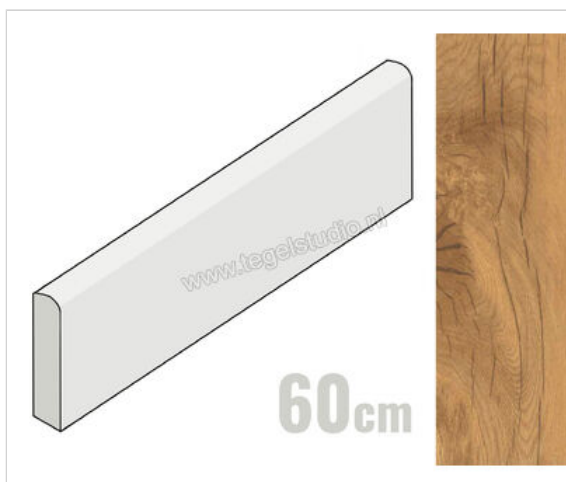

Marazzi Alba Roble 8x60 cm Plint Mat Vlak Naturale

4,02 €/Stuk

Verpakkingseenheid 1 Stuk (21 Stuks)

Artikelnummer	M9CU
Fabrikant	Marazzi
Serie	Alba
Kleur	Roble
Formaat	8x60cm
Dikte	0,85 cm
EAN nummer	8011373663411
Soort	Plint
Specifieke eigenschap	Puro Marazzi Antibacterial, StepWise
Materiaal	Porcellanato
Oppervlakte	Vlak
Oppervlakte optiek	Mat
Kleurspel	V2
Oppervlaktefinish	Naturale
Vorstbestendig	Nee
Gerectificeerd	Ja
Gewicht	19,8 KG/Stuk
Stuks per pakket	21
Stuks per pallet	1323
Bestel-/levertijd	Levertijd c.a. 3 weken
Sortering	1
Slipweerstand	R9
	vlak mat naturale