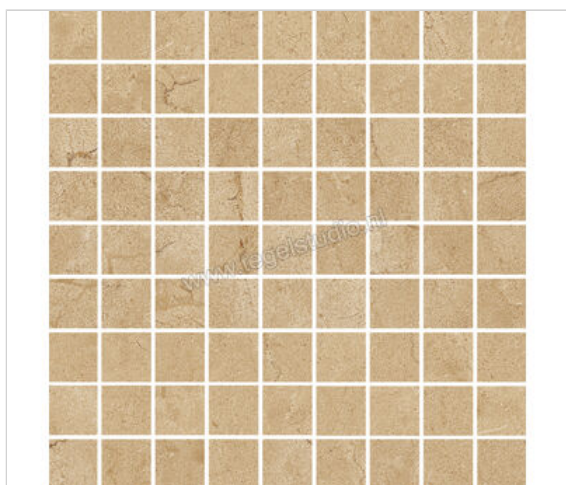

Marazzi Allmarble Crema Marfil 30x30 cm Mozaiek Mat Vlak Naturale

<b>Artikelnummer</b>	MEYT
<b>Fabrikant</b>	Marazzi
<b>Serie</b>	Allmarble
<b>Kleur</b>	Crema Marfil
<b>Formaat</b>	30x30cm
<b>Dikte</b>	1 cm
<b>EAN nummer</b>	8011373706941
<b>Soort</b>	Mozaiek
<b>Materiaal</b>	Porcellanato
<b>Oppervlakte</b>	Vlak
<b>Oppervlakte optiek</b>	Mat
<b>Kleurspel</b>	v2
<b>Oppervlaktefinish</b>	Naturale
<b>Vorstbestendig</b>	Ja
<b>Gerectificeerd</b>	Ja
<b>Gewicht</b>	23,61 KG/m <sup>2</sup>
<b>Stuks per pakket</b>	4
<b>Stuks per pallet</b>	240
<b>Bestel-/levertijd</b>	Levertijd c.a. 3 weken
<b>Sortering</b>	1
<b>Slijpweerstand</b>	R9