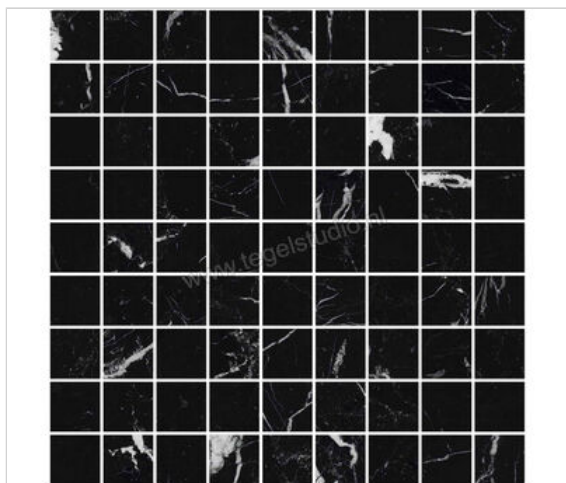

Marazzi Allmarble Elegant Black 30x30 cm Mozaiek Mat Vlak Naturale

Artikelnummer	M45Y
Fabrikant	Marazzi
Serie	Allmarble
Kleur	Elegant Black
Formaat	30x30cm
Dikte	1 cm
EAN nummer	8011373611276
Soort	Mozaiek
Materiaal	Porcellanato
Oppervlakte	Vlak
Oppervlakte optiek	Mat
Kleurspel	v2
Oppervlaktefinish	Naturale
Vorstbestendig	Ja
Gerectificeerd	Ja
Gewicht	25 KG/m ²
Stuks per pakket	4
Stuks per pallet	240
Bestel-/levertijd	Levertijd c.a. 3 weken
Sortering	1
Slipweerstand	R9
	vlak mat naturale