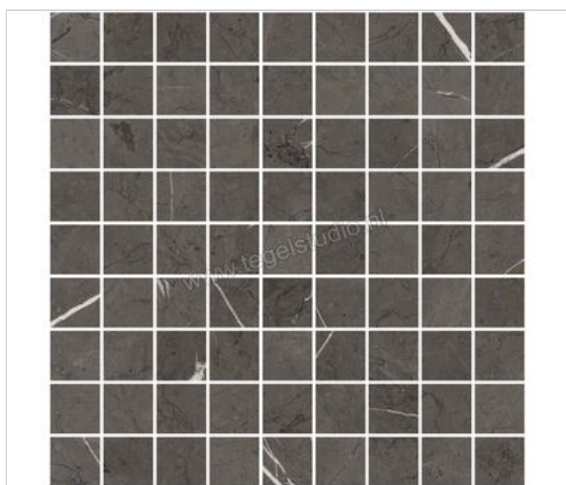

Marazzi Allmarble Imperiale 30x30 cm Mozaiek Mat Vlak Naturale

177,25 €/m²

vanaf 21,6 m²

153,62 €/m²

Verpakkingseenheid 0.36 m² (4 Stuks)

Artikelnummer	M48Q
Fabrikant	Marazzi
Serie	Allmarble
Kleur	Imperiale
Formaat	30x30cm
Dikte	1 cm
EAN nummer	8011373611306
Soort	Mozaiek
Materiaal	Porcellanato
Oppervlakte	Vlak
Oppervlakte optiek	Mat
Kleurspel	v2
Oppervlaktefinish	Naturale
Vorstbestendig	Ja
Gerectificeerd	Ja
Gewicht	25 KG/m ²
Stuks per pakket	4
Stuks per pallet	240
Bestel-/levertijd	Levertijd c.a. 3 weken
Sortering	1
Slipweerstand	R9
	vlak mat naturale