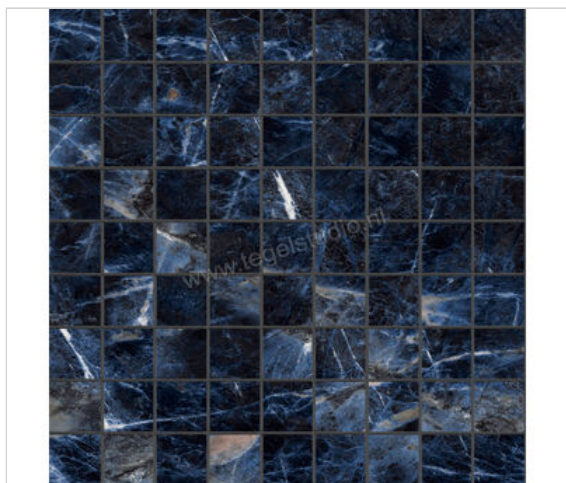

## Marazzi Allmarble Sodalite Blu Lux 30x30 cm Mozaiek Glanzend Vlak Lux

**210,09 €/m<sup>2</sup>**vanaf 21,6 m<sup>2</sup>**182,08 €/m<sup>2</sup>**Verpakkingseenheid 0.36 m<sup>2</sup> (4 Stuks)

|                    |                         |
|--------------------|-------------------------|
| Artikelnummer      | M9MV                    |
| Fabrikant          | Marazzi                 |
| Serie              | Allmarble               |
| Kleur              | Sodalite Blu Lux        |
| Formaat            | 30x30cm                 |
| Dikte              | 1,05 cm                 |
| EAN nummer         | 8011373668751           |
| Soort              | Mozaiek                 |
| Materiaal          | Porcellanato            |
| Oppervlakte        | Vlak                    |
| Oppervlakte optiek | Glanzend                |
| Kleurspel          | v2                      |
| Oppervlaktefinish  | Lux                     |
| Vorstbestendig     | Ja                      |
| Gerectificeerd     | Ja                      |
| Gewicht            | 22,22 KG/m <sup>2</sup> |
| Stuks per pakket   | 4                       |
| Stuks per pallet   | 240                     |
| Bestel-/levertijd  | Levertijd c.a. 3 weken  |
| Sortering          | 1                       |
|                    | vlak glanzend lux       |