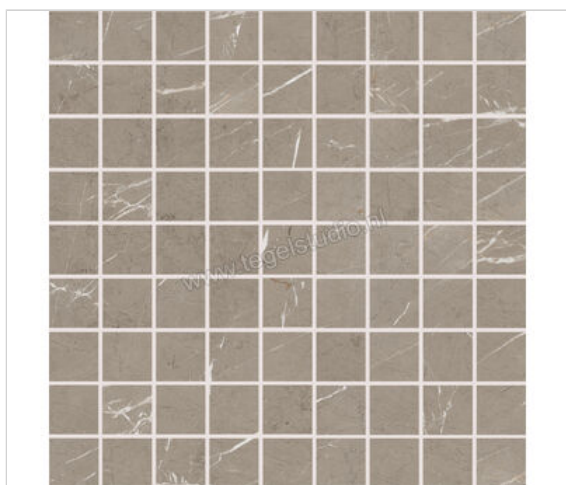

Marazzi Allmarble Tafu Lux 30x30 cm Mozaiek Glanzend Vlak Lux

Artikelnummer	MEZA
Fabrikant	Marazzi
Serie	Allmarble
Kleur	Tafu Lux
Formaat	30x30cm
Dikte	1 cm
EAN nummer	8011373707009
Soort	Mozaiek
Materiaal	Porcellanato
Oppervlakte	Vlak
Oppervlakte optiek	Glanzend
Kleurspel	v2
Oppervlaktefinish	Lux
Vorstbestendig	Ja
Gerectificeerd	Ja
Gewicht	23,61 KG/m ²
Stuks per pakket	4
Stuks per pallet	240
Bestel-/levertijd	Levertijd c.a. 3 weken
Sortering	1
	vlak glanzend lux