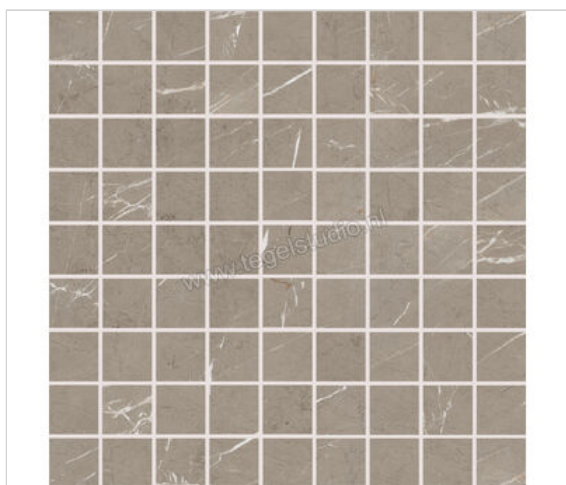

Marazzi Allmarble Tafu 30x30 cm Mozaiek Mat Vlak Naturale

<b>Artikelnummer</b>	MEYU
<b>Fabrikant</b>	Marazzi
<b>Serie</b>	Allmarble
<b>Kleur</b>	Tafu
<b>Formaat</b>	30x30cm
<b>Dikte</b>	1 cm
<b>EAN nummer</b>	8011373706958
<b>Soort</b>	Mozaiek
<b>Materiaal</b>	Porcellanato
<b>Oppervlakte</b>	Vlak
<b>Oppervlakte optiek</b>	Mat
<b>Kleurspel</b>	v2
<b>Oppervlaktefinish</b>	Naturale
<b>Vorstbestendig</b>	Ja
<b>Gerectificeerd</b>	Ja
<b>Gewicht</b>	23,61 KG/m <sup>2</sup>
<b>Stuks per pakket</b>	4
<b>Stuks per pallet</b>	240
<b>Bestel-/levertijd</b>	Levertijd c.a. 3 weken
<b>Sortering</b>	1
<b>Slipweerstand</b>	R9