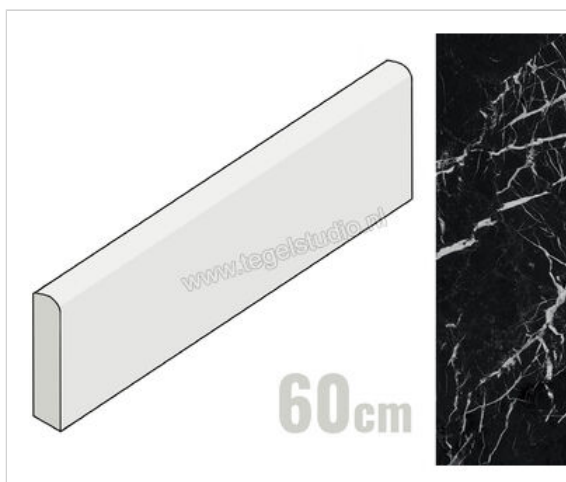

Marazzi Allmarble Elegant Black 7x60 cm Plint Mat Vlak Naturale

**11,35 €/Stuk**

Verpakkingseenheid 15 Stuk (15 Stuks)

<b>Artikelnummer</b>	M41W
<b>Fabrikant</b>	Marazzi
<b>Serie</b>	Allmarble
<b>Kleur</b>	Elegant Black
<b>Formaat</b>	7x60cm
<b>Dikte</b>	1 cm
<b>EAN nummer</b>	8011373610415
<b>Soort</b>	Plint
<b>Materiaal</b>	Porcellanato
<b>Oppervlakte</b>	Vlak
<b>Oppervlakte optiek</b>	Mat
<b>Kleurspel</b>	v2
<b>Oppervlaktefinish</b>	Naturale
<b>Vorstbestendig</b>	Ja
<b>Gerectificeerd</b>	Ja
<b>Gewicht</b>	0,91 KG/Stuk
<b>Stuks per pakket</b>	15
<b>Stuks per pallet</b>	945
<b>Bestel-/levertijd</b>	Levertijd c.a. 3 weken
<b>Sortering</b>	1
<b>Slipweerstand</b>	R9
	vlak mat naturale