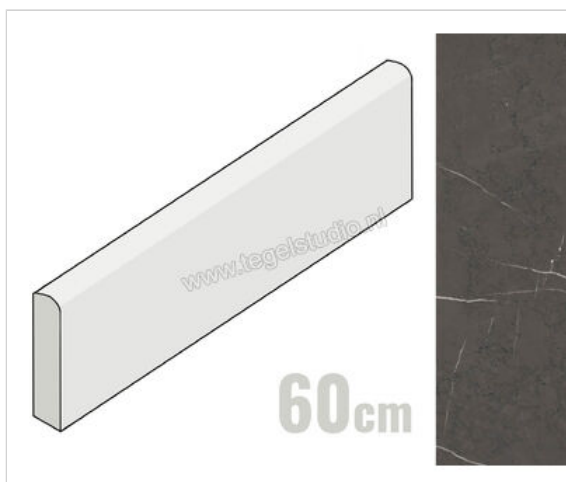

Marazzi Allmarble Imperiale 7x60 cm Plint Mat Vlak Naturale

11,35 €/Stuk

Verpakkingseenheid 15 Stuk (15 Stuks)

Artikelnummer	M422
Fabrikant	Marazzi
Serie	Allmarble
Kleur	Imperiale
Formaat	7x60cm
Dikte	1 cm
EAN nummer	8011373610439
Soort	Plint
Materiaal	Porcellanato
Oppervlakte	Vlak
Oppervlakte optiek	Mat
Kleurspel	v2
Oppervlaktefinish	Naturale
Vorstbestendig	Ja
Gerectificeerd	Ja
Gewicht	0,93 KG/Stuk
Stuks per pakket	15
Stuks per pallet	945
Bestel-/levertijd	Levertijd c.a. 3 weken
Sortering	1
Slipweerstand	R9