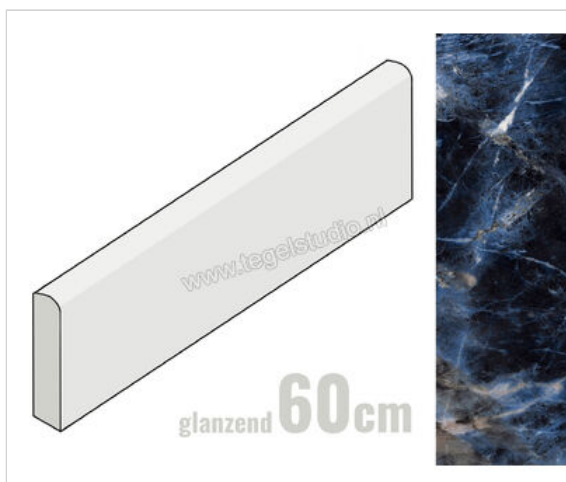

## Marazzi Allmarble Sodalite Blu Lux 7x60 cm Plint Glanzend Vlak Lux

**12,27 €/Stuk**

Verpakkingseenheid 13 Stuk (13 Stuks)

<b>Artikelnummer</b>	M9MP
<b>Fabrikant</b>	Marazzi
<b>Serie</b>	Allmarble
<b>Kleur</b>	Sodalite Blu Lux
<b>Formaat</b>	7x60cm
<b>Dikte</b>	1 cm
<b>EAN nummer</b>	8011373668362
<b>Soort</b>	Plint
<b>Materiaal</b>	Porcellanato
<b>Oppervlakte</b>	Vlak
<b>Oppervlakte optiek</b>	Glanzend
<b>Kleurspel</b>	v2
<b>Oppervlaktefinish</b>	Lux
<b>Vorstbestendig</b>	Ja
<b>Gerectificeerd</b>	Ja
<b>Gewicht</b>	0,94 KG/Stuk
<b>Stuks per pakket</b>	13
<b>Stuks per pallet</b>	728
<b>Bestel-/levertijd</b>	Levertijd c.a. 3 weken
<b>Sortering</b>	1
	vlak glanzend lux