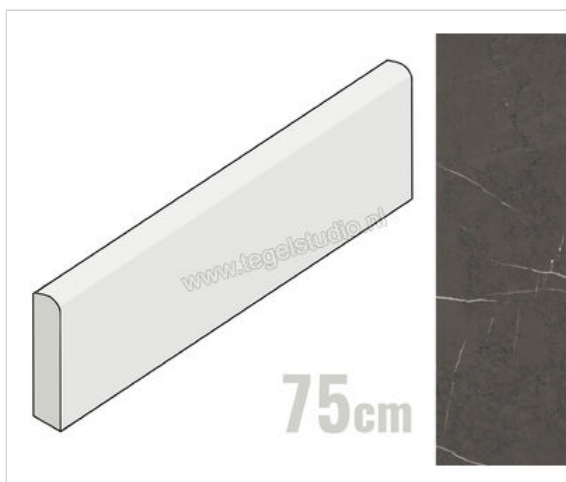

Marazzi Allmarble Imperiale 7x75 cm Plint Mat Vlak Naturale

13,66 €/Stuk

Verpakkingseenheid 13 Stuk (13 Stuks)

Artikelnummer	M4G6
Fabrikant	Marazzi
Serie	Allmarble
Kleur	Imperiale
Formaat	7x75cm
Dikte	0,95 cm
EAN nummer	8011373626270
Soort	Plint
Materiaal	Porcellanato
Oppervlakte	Vlak
Oppervlakte optiek	Mat
Kleurspel	v2
Oppervlaktefinish	Naturale
Vorstbestendig	Ja
Gerectificeerd	Ja
Gewicht	1,22 KG/Stuk
Stuks per pakket	13
Stuks per pallet	728
Bestel-/levertijd	Levertijd c.a. 3 weken
Sortering	1
Slipweerstand	R9
	vlak mat naturale