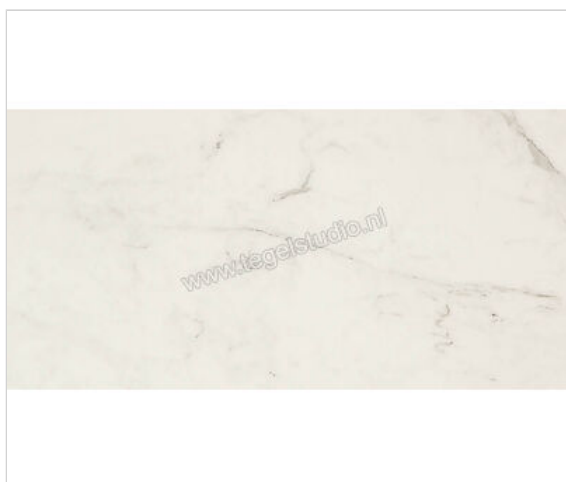

Marazzi Allmarble Altissimo 30x60 cm Vloertegel / Wandtegel Mat Vlak Naturale

**39,95 €/m<sup>2</sup>**

vanaf 43,2 m<sup>2</sup>

**36,95 €/m<sup>2</sup>**

Verpakkingseenheid 0.9 m<sup>2</sup> (5 Stuks)

|                           |                         |
|---------------------------|-------------------------|
| <b>Artikelnummer</b>      | MMUA                    |
| <b>Fabrikant</b>          | Marazzi                 |
| <b>Serie</b>              | Allmarble               |
| <b>Kleur</b>              | Altissimo               |
| <b>Formaat</b>            | 30x60cm                 |
| <b>Dikte</b>              | 1 cm                    |
| <b>EAN nummer</b>         | 8011373519213           |
| <b>Soort</b>              | Vloertegel              |
| <b>Materiaal</b>          | Porcellanato            |
| <b>Oppervlakte</b>        | Vlak                    |
| <b>Oppervlakte optiek</b> | Mat                     |
| <b>Kleurspel</b>          | v2                      |
| <b>Oppervlaktefinish</b>  | Naturale                |
| <b>Vorstbestendig</b>     | Ja                      |
| <b>Gerectificeerd</b>     | Ja                      |
| <b>Gewicht</b>            | 20,98 KG/m <sup>2</sup> |
| <b>Stuks per pakket</b>   | 5                       |
| <b>Stuks per pallet</b>   | 240                     |
| <b>Bestel-/levertijd</b>  | Levertijd c.a. 3 weken  |
| <b>Sortering</b>          | 1                       |
| <b>Slipweerstand</b>      | R9                      |
|                           | vlak mat naturale       |