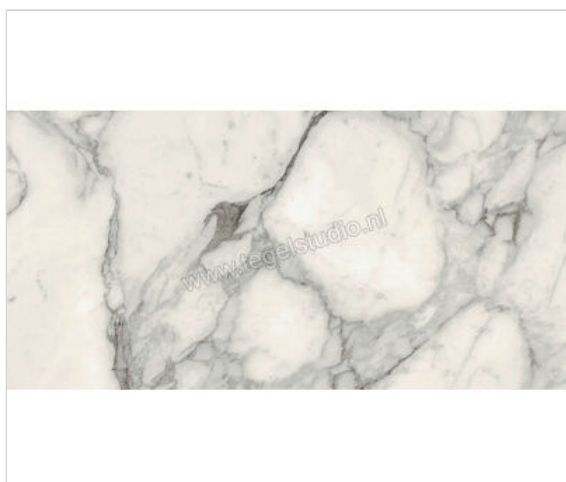

Marazzi Allmarble Calacatta Extra 30x60 cm Vloertegel / Wandtegel Mat Vlak Naturale

**39,95 €/m²**vanaf 43,2 m²**36,95 €/m²**Verpakkingseenheid 0.9 m² (5 Stuks)

Artikelnummer	M3D6
Fabrikant	Marazzi
Serie	Allmarble
Kleur	Calacatta Extra
Formaat	30x60cm
Dikte	1 cm
EAN nummer	8011373607934
Soort	Vloertegel
Materiaal	Porcellanato
Oppervlakte	Vlak
Oppervlakte optiek	Mat
Kleurspel	v3
Oppervlaktefinish	Naturale
Vorstbestendig	Ja
Gerectificeerd	Ja
Gewicht	21,22 KG/m ²
Stuks per pakket	5
Stuks per pallet	240
Bestel-/levertijd	Levertijd c.a. 3 weken
Sortering	1
Slipweerstand	R9