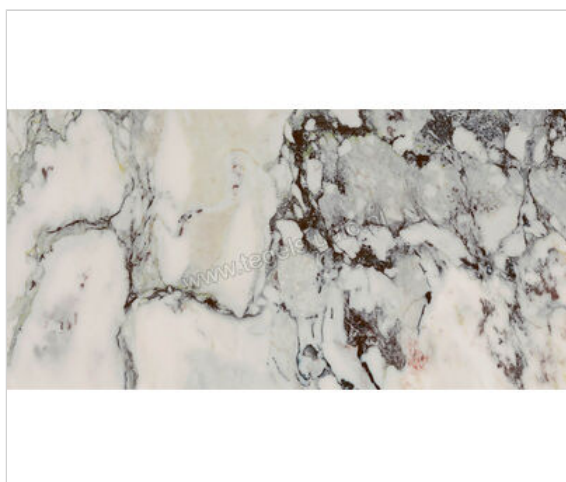

## Marazzi Allmarble Capraia 30x60 cm Vloertegel / Wandtegel Mat Vlak Naturale

**39,95 €/m<sup>2</sup>**vanaf 43,2 m<sup>2</sup>**36,95 €/m<sup>2</sup>**Verpakkingseenheid 0.9 m<sup>2</sup> (5 Stuks)

Artikelnummer	M3DD
Fabrikant	Marazzi
Serie	Allmarble
Kleur	Capraia
Formaat	30x60cm
Dikte	1 cm
EAN nummer	8011373607996
Soort	Vloertegel
Materiaal	Porcellanato
Oppervlakte	Vlak
Oppervlakte optiek	Mat
Kleurspel	v3
Oppervlaktefinish	Naturale
Vorstbestendig	Ja
Gerectificeerd	Ja
Gewicht	21,2 KG/m <sup>2</sup>
Stuks per pakket	5
Stuks per pallet	240
Bestel-/levertijd	Levertijd c.a. 3 weken
Sortering	1
Slipweerstand	R9