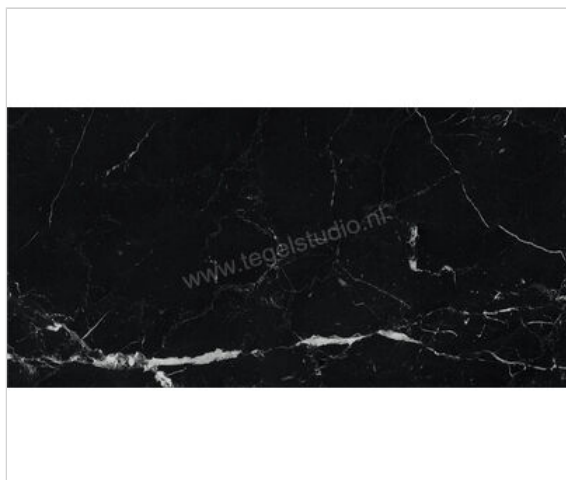

Marazzi Allmarble Elegant Black 30x60 cm Vloertegel / Wandtegel Mat Vlak Naturale

**39,95 €/m²**vanaf 43,2 m²**36,95 €/m²**Verpakkingseenheid 0.9 m² (5 Stuks)

Artikelnummer	M3D8
Fabrikant	Marazzi
Serie	Allmarble
Kleur	Elegant Black
Formaat	30x60cm
Dikte	1 cm
EAN nummer	8011373607958
Soort	Vloertegel
Materiaal	Porcellanato
Oppervlakte	Vlak
Oppervlakte optiek	Mat
Kleurspel	v2
Oppervlaktefinish	Naturale
Vorstbestendig	Ja
Gerectificeerd	Ja
Gewicht	21,53 KG/m ²
Stuks per pakket	5
Stuks per pallet	240
Bestel-/levertijd	Levertijd c.a. 3 weken
Sortering	1
Slijpweerstand	R9
	vlak mat naturale