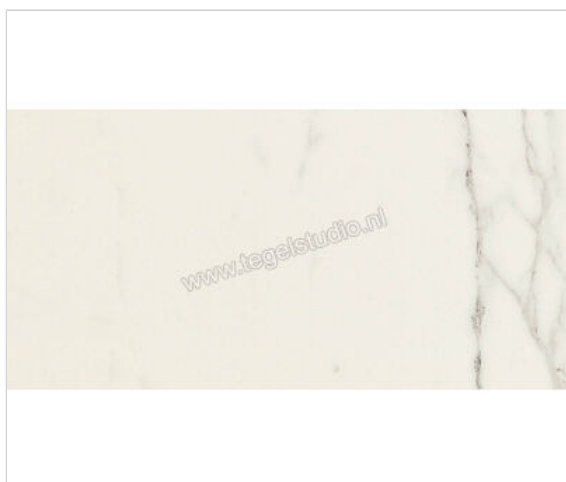

Marazzi Allmarble Statuario 30x60 cm Vloertegel / Wandtegel Mat Vlak Naturale

**39,95 €/m²**vanaf 43,2 m²**36,95 €/m²**Verpakkingseenheid 0.9 m² (5 Stuks)

| | |
|---------------------------|-------------------------|
| Artikelnummer | MMU8 |
| Fabrikant | Marazzi |
| Serie | Allmarble |
| Kleur | Statuario |
| Formaat | 30x60cm |
| Dikte | 1 cm |
| EAN nummer | 8011373519190 |
| Soort | Vloertegel |
| Materiaal | Porcellanato |
| Oppervlakte | Vlak |
| Oppervlakte optiek | Mat |
| Kleurspel | v3 |
| Oppervlaktefinish | Naturale |
| Vorstbestendig | Ja |
| Gerectificeerd | Ja |
| Gewicht | 21,93 KG/m ² |
| Stuks per pakket | 5 |
| Stuks per pallet | 240 |
| Bestel-/levertijd | Levertijd c.a. 3 weken |
| Sortering | 1 |
| Slijpweerstand | R9 |
| | vlak mat naturale |