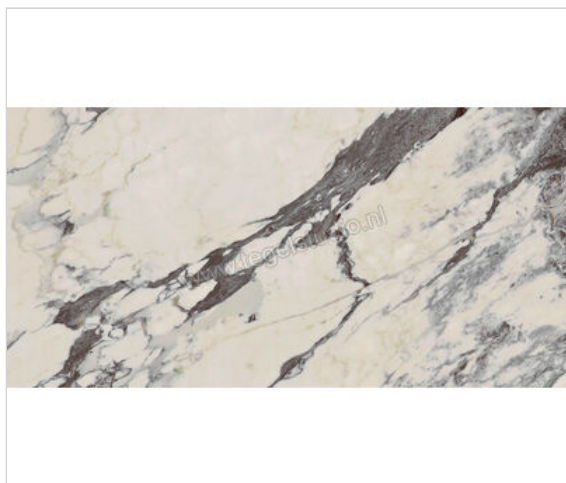

Marazzi Allmarble Capraia 60x120 cm Vloertegel / Wandtegel Mat Vlak Naturale

**49,95 €/m²**vanaf 51,84 m²**46,95 €/m²**Verpakkingseenheid 1.44 m² (2 Stuks)

Artikelnummer	M39W
Fabrikant	Marazzi
Serie	Allmarble
Kleur	Capraia
Formaat	60x120cm
Dikte	1 cm
EAN nummer	8011373608092
Soort	Vloertegel
Materiaal	Porcellanato
Oppervlakte	Vlak
Oppervlakte optiek	Mat
Kleurspel	v3
Oppervlaktefinish	Naturale
Vorstbestendig	Ja
Gerectificeerd	Ja
Gewicht	21,84 KG/m ²
Stuks per pakket	2
Stuks per pallet	72
Bestel-/levertijd	Levertijd c.a. 3 weken
Sortering	1
Slipweerstand	R9