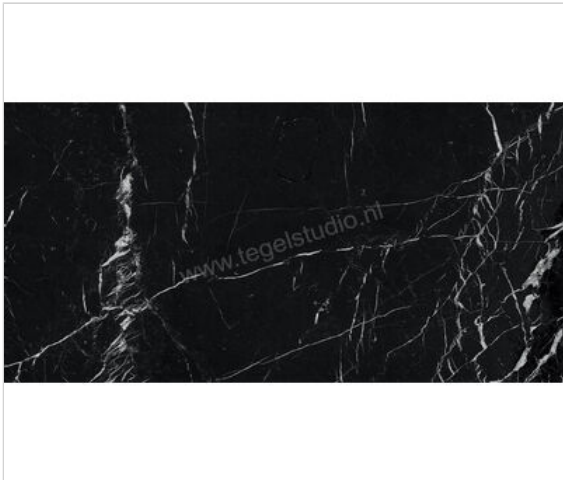

## Marazzi Allmarble Elegant Black 60x120 cm Vloertegel / Wandtegel Mat Vlak Naturale

**49,95 €/m<sup>2</sup>**vanaf 51,84 m<sup>2</sup>**46,95 €/m<sup>2</sup>**Verpakkingseenheid 1.44 m<sup>2</sup> (2 Stuks)

<b>Artikelnummer</b>	M39S
<b>Fabrikant</b>	Marazzi
<b>Serie</b>	Allmarble
<b>Kleur</b>	Elegant Black
<b>Formaat</b>	60x120cm
<b>Dikte</b>	1 cm
<b>EAN nummer</b>	8011373608054
<b>Soort</b>	Vloertegel
<b>Materiaal</b>	Porcellanato
<b>Oppervlakte</b>	Vlak
<b>Oppervlakte optiek</b>	Mat
<b>Kleurspel</b>	v2
<b>Oppervlaktefinish</b>	Naturale
<b>Vorstbestendig</b>	Ja
<b>Gerectificeerd</b>	Ja
<b>Gewicht</b>	21,85 KG/m <sup>2</sup>
<b>Stuks per pakket</b>	2
<b>Stuks per pallet</b>	72
<b>Bestel-/levertijd</b>	Levertijd c.a. 3 weken
<b>Sortering</b>	1
<b>Slijpweerstand</b>	R9
	vlak mat naturale