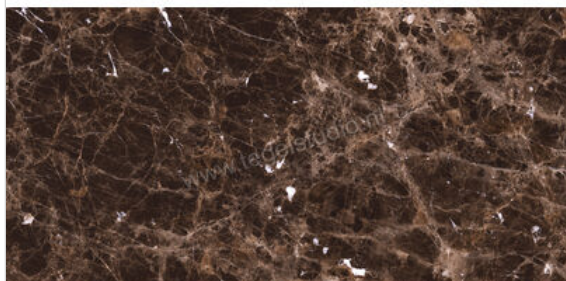

Marazzi Allmarble Emperador Lux 60x120 cm Vloertegel / Wandtegel Glanzend Vlak Lux

Artikelnummer	MELN
Fabrikant	Marazzi
Serie	Allmarble
Kleur	Emperador Lux
Formaat	60x120cm
Dikte	1 cm
EAN nummer	8011373698901
Soort	Vloertegel
Materiaal	Porcellanato
Oppervlakte	Vlak
Oppervlakte optiek	Glanzend
Kleurspel	v2
Oppervlaktefinish	Lux
Vorstbestendig	Ja
Gerectificeerd	Ja
Gewicht	22,22 KG/m ²
Stuks per pakket	2
Stuks per pallet	72
Bestel-/levertijd	Levertijd c.a. 3 weken
Sortering	1
	vlak glanzend lux