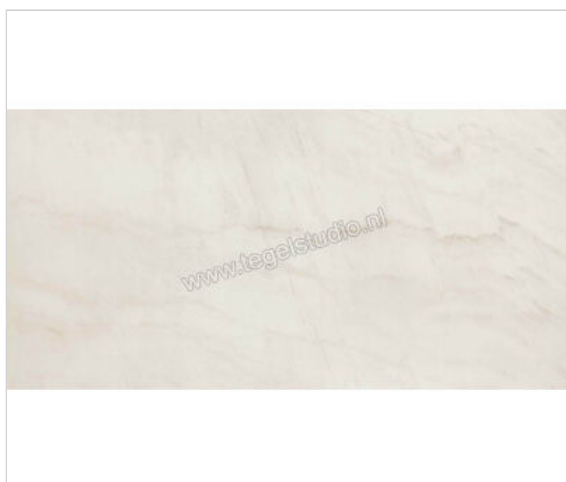

Marazzi Allmarble Raffaello 60x120 cm Vloertegel / Wandtegel Mat Vlak Naturale

49,95 €/m²

vanaf 51,84 m²

46,95 €/m²

Verpakkingseenheid 1.44 m² (2 Stuks)

Artikelnummer	MMGU
Fabrikant	Marazzi
Serie	Allmarble
Kleur	Raffaello
Formaat	60x120cm
Dikte	1 cm
EAN nummer	8011373503670
Soort	Vloertegel
Materiaal	Porcellanato
Oppervlakte	Vlak
Oppervlakte optiek	Mat
Kleurspel	v3
Oppervlaktefinish	Naturale
Vorstbestendig	Ja
Gerectificeerd	Ja
Gewicht	21,51 KG/m ²
Stuks per pakket	2
Stuks per pallet	72
Bestel-/levertijd	Levertijd c.a. 3 weken
Sortering	1
Slipweerstand	R9