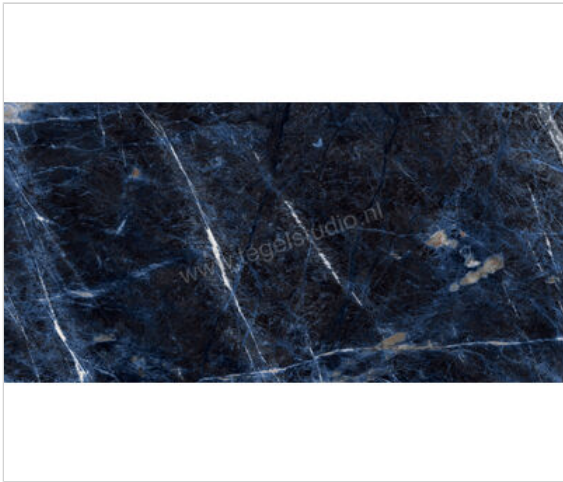

Marazzi Allmarble Sodalite Blu Lux 60x120 cm Vloertegel / Wandtegel Glanzend Vlak Lux

**59,96 €/m²**vanaf 51,84 m²**56,95 €/m²**Verpakkingseenheid 1.44 m² (2 Stuks)

Artikelnummer	M9M8
Fabrikant	Marazzi
Serie	Allmarble
Kleur	Sodalite Blu Lux
Formaat	60x120cm
Dikte	1 cm
EAN nummer	8011373668010
Soort	Vloertegel
Materiaal	Porcellanato
Oppervlakte	Vlak
Oppervlakte optiek	Glanzend
Kleurspel	v2
Oppervlaktefinish	Lux
Vorstbestendig	Ja
Gerectificeerd	Ja
Gewicht	22,49 KG/m ²
Stuks per pakket	2
Stuks per pallet	72
Bestel-/levertijd	Levertijd c.a. 3 weken
Sortering	1
	vlak glanzend lux