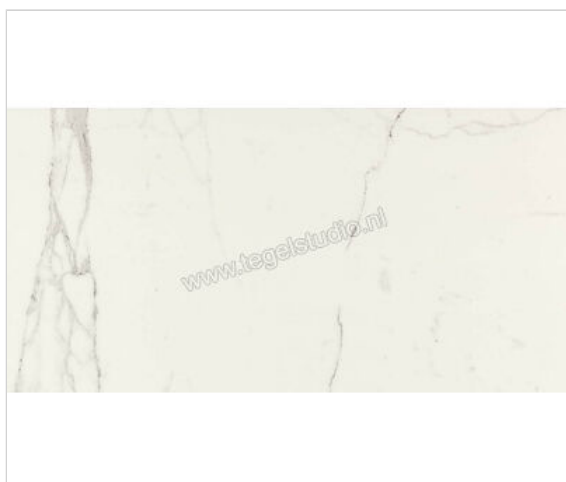

## Marazzi Allmarble Statuario Silk 60x120 cm Vloertegel / Wandtegel Mat Vlak Naturale

**59,96 €/m<sup>2</sup>**vanaf 51,84 m<sup>2</sup>**56,95 €/m<sup>2</sup>**Verpakkingseenheid 1.44 m<sup>2</sup> (2 Stuks)

<b>Artikelnummer</b>	MMGW
<b>Fabrikant</b>	Marazzi
<b>Serie</b>	Allmarble
<b>Kleur</b>	Statuario Silk
<b>Formaat</b>	60x120cm
<b>Dikte</b>	1 cm
<b>EAN nummer</b>	8011373585966
<b>Soort</b>	Vloertegel
<b>Materiaal</b>	Porcellanato
<b>Oppervlakte</b>	Vlak
<b>Oppervlakte optiek</b>	Mat
<b>Kleurspel</b>	v3
<b>Oppervlaktefinish</b>	Naturale
<b>Vorstbestendig</b>	Ja
<b>Gerectificeerd</b>	Ja
<b>Gewicht</b>	21,81 KG/m <sup>2</sup>
<b>Stuks per pakket</b>	2
<b>Stuks per pallet</b>	72
<b>Bestel-/levertijd</b>	Levertijd c.a. 3 weken
<b>Sortering</b>	1
<b>Slipweerstand</b>	R9