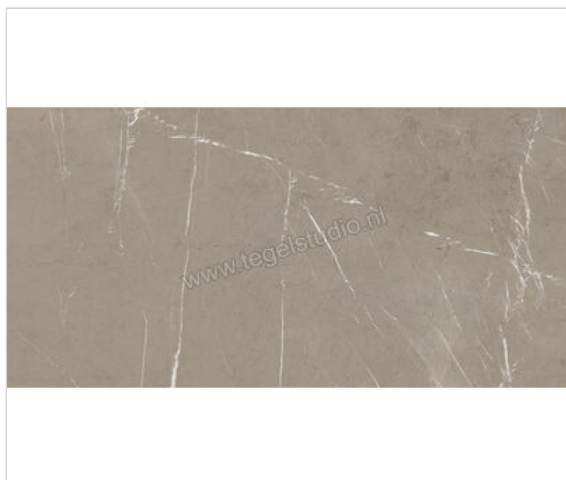

## Marazzi Allmarble Tafu Lux 60x120 cm Vloertegel / Wandtegel Glanzend Vlak Lux

**59,96 €/m<sup>2</sup>**vanaf 51,84 m<sup>2</sup>**56,95 €/m<sup>2</sup>**Verpakkingseenheid 1.44 m<sup>2</sup> (2 Stuks)

<b>Artikelnummer</b>	MELM
<b>Fabrikant</b>	Marazzi
<b>Serie</b>	Allmarble
<b>Kleur</b>	Tafu Lux
<b>Formaat</b>	60x120cm
<b>Dikte</b>	1 cm
<b>EAN nummer</b>	8011373698895
<b>Soort</b>	Vloertegel
<b>Materiaal</b>	Porcellanato
<b>Oppervlakte</b>	Vlak
<b>Oppervlakte optiek</b>	Glanzend
<b>Kleurspel</b>	v2
<b>Oppervlaktefinish</b>	Lux
<b>Vorstbestendig</b>	Ja
<b>Gerectificeerd</b>	Ja
<b>Gewicht</b>	22,22 KG/m <sup>2</sup>
<b>Stuks per pakket</b>	2
<b>Stuks per pallet</b>	72
<b>Bestel-/levertijd</b>	Levertijd c.a. 3 weken
<b>Sortering</b>	1
	vlak glanzend lux