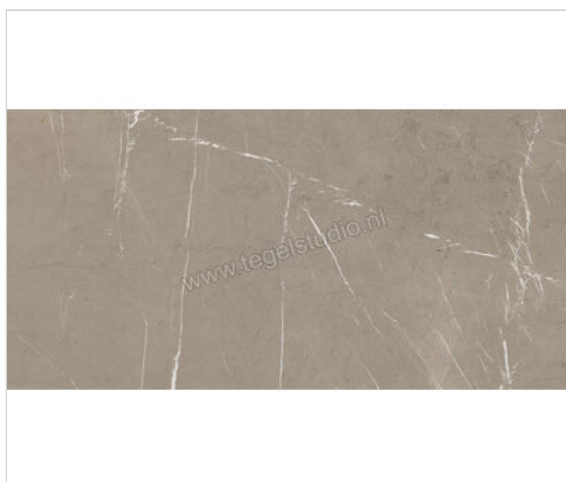

Marazzi Allmarble Tafu 60x120 cm Vloertegel / Wandtegel Mat Vlak Naturale

**49,95 €/m²**vanaf 51,84 m²**46,95 €/m²**Verpakkingseenheid 1.44 m² (2 Stuks)

Artikelnummer	MELF
Fabrikant	Marazzi
Serie	Allmarble
Kleur	Tafu
Formaat	60x120cm
Dikte	1 cm
EAN nummer	8011373698840
Soort	Vloertegel
Materiaal	Porcellanato
Oppervlakte	Vlak
Oppervlakte optiek	Mat
Kleurspel	v2
Oppervlaktefinish	Naturale
Vorstbestendig	Ja
Gerectificeerd	Ja
Gewicht	22,22 KG/m ²
Stuks per pakket	2
Stuks per pallet	72
Bestel-/levertijd	Levertijd c.a. 3 weken
Sortering	1
Slipweerstand	R9