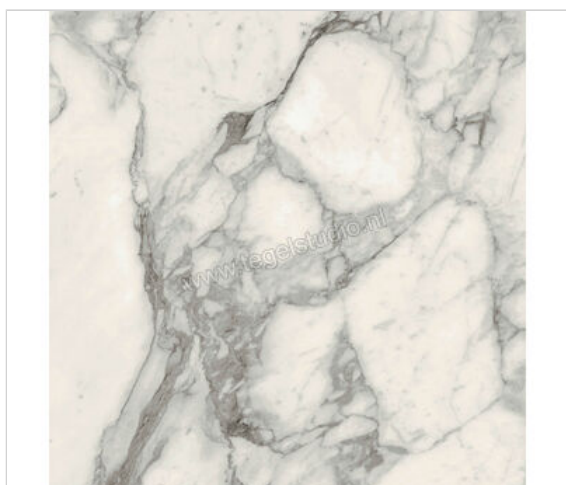

Marazzi Allmarble Calacatta Extra 60x60 cm Vloertegel / Wandtegel Mat Vlak Naturale

**45,94 €/m²**vanaf 43,2 m²**41,95 €/m²**Verpakkingseenheid 1.08 m² (3 Stuks)

Artikelnummer	M3AJ
Fabrikant	Marazzi
Serie	Allmarble
Kleur	Calacatta Extra
Formaat	60x60cm
Dikte	1 cm
EAN nummer	8011373610583
Soort	Vloertegel
Materiaal	Porcellanato
Oppervlakte	Vlak
Oppervlakte optiek	Mat
Kleurspel	v3
Oppervlaktefinish	Naturale
Vorstbestendig	Ja
Gerectificeerd	Ja
Gewicht	21,41 KG/m ²
Stuks per pakket	3
Stuks per pallet	120
Bestel-/levertijd	Levertijd c.a. 3 weken
Sortering	1
Slipweerstand	R9
	vlak mat naturale