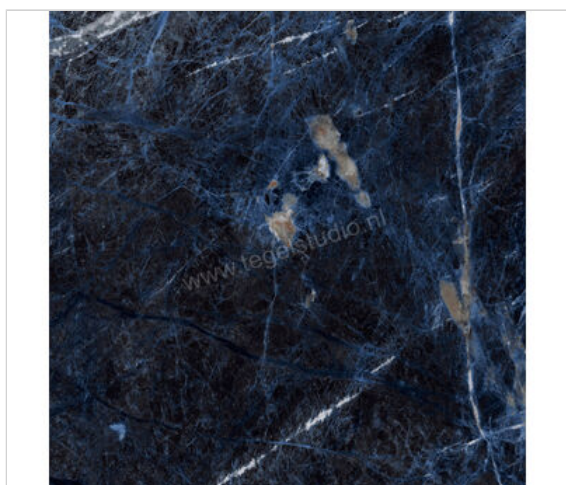

Marazzi Allmarble Sodalite Blu Lux 60x60 cm Vloertegel / Wandtegel Glanzend Vlak Lux

**54,96 €/m²**vanaf 43,2 m²**49,95 €/m²**Verpakkingseenheid 1.08 m² (3 Stuks)

Artikelnummer	M9MH
Fabrikant	Marazzi
Serie	Allmarble
Kleur	Sodalite Blu Lux
Formaat	60x60cm
Dikte	1 cm
EAN nummer	8011373668232
Soort	Vloertegel
Materiaal	Porcellanato
Oppervlakte	Vlak
Oppervlakte optiek	Glanzend
Kleurspel	v2
Oppervlaktefinish	Lux
Vorstbestendig	Ja
Gerectificeerd	Ja
Gewicht	22,47 KG/m ²
Stuks per pakket	3
Stuks per pallet	120
Bestel-/levertijd	Levertijd c.a. 3 weken
Sortering	1
	vlak glanzend lux