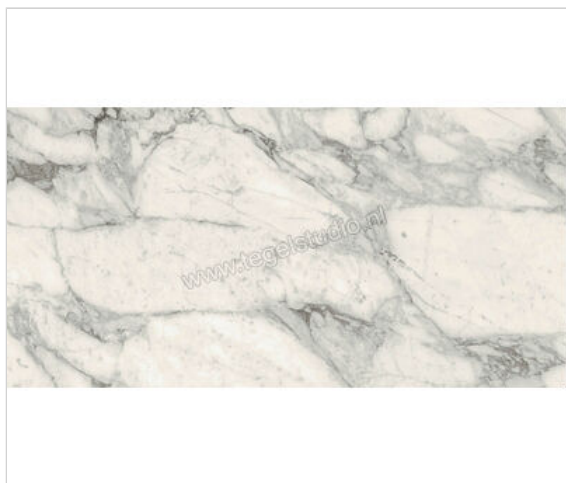

Marazzi Allmarble Calacatta Extra 75x150 cm Vloertegel / Wandtegel Mat Vlak Naturale

**74,97 €/m²**vanaf 47,25 m²**64,98 €/m²**Verpakkingseenheid 2.25 m² (2 Stuks)

Artikelnummer	M4EW
Fabrikant	Marazzi
Serie	Allmarble
Kleur	Calacatta Extra
Formaat	75x150cm
Dikte	0,95 cm
EAN nummer	8011373613805
Soort	Vloertegel
Materiaal	Porcellanato
Oppervlakte	Vlak
Oppervlakte optiek	Mat
Kleurspel	v3
Oppervlaktefinish	Naturale
Vorstbestendig	Ja
Gerectificeerd	Ja
Gewicht	21,45 KG/m ²
Stuks per pakket	2
Stuks per pallet	42
Bestel-/levertijd	Levertijd c.a. 3 weken
Sortering	1
Slijpweerstand	R9