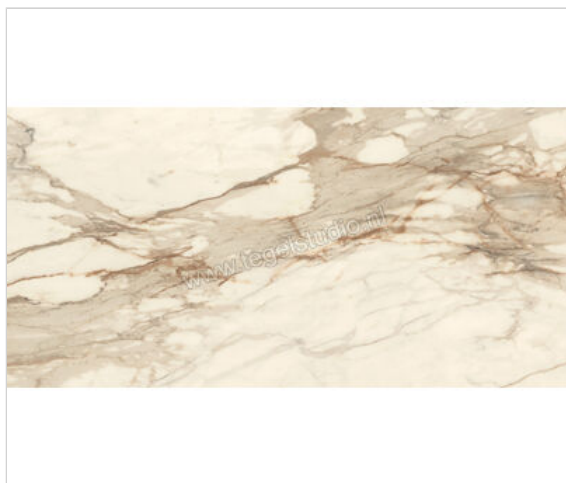

## Marazzi Allmarble Calacatta Vena Vecchia 75x150 cm Vloertegel / Wandtegel Mat Vlak Naturale

# 64,98 €/m<sup>2</sup>

 Verpakkingseenheid 2.25 m<sup>2</sup> (2 Stuks)

<b>Artikelnummer</b>	MEKF
<b>Fabrikant</b>	Marazzi
<b>Serie</b>	Allmarble
<b>Kleur</b>	Calacatta Vena Vecchia
<b>Formaat</b>	75x150cm
<b>Dikte</b>	0,95 cm
<b>EAN nummer</b>	8011373698536
<b>Soort</b>	Vloertegel
<b>Materiaal</b>	Porcellanato
<b>Oppervlakte</b>	Vlak
<b>Oppervlakte optiek</b>	Mat
<b>Kleurspel</b>	v2
<b>Oppervlaktefinish</b>	Naturale
<b>Vorstbestendig</b>	Ja
<b>Gerectificeerd</b>	Ja
<b>Gewicht</b>	20,72 KG/m <sup>2</sup>
<b>Stuks per pakket</b>	2
<b>Stuks per pallet</b>	42
<b>Bestel-/levertijd</b>	Levertijd c.a. 3 weken
<b>Sortering</b>	1
<b>Slipweerstand</b>	R9
	vlak mat naturale