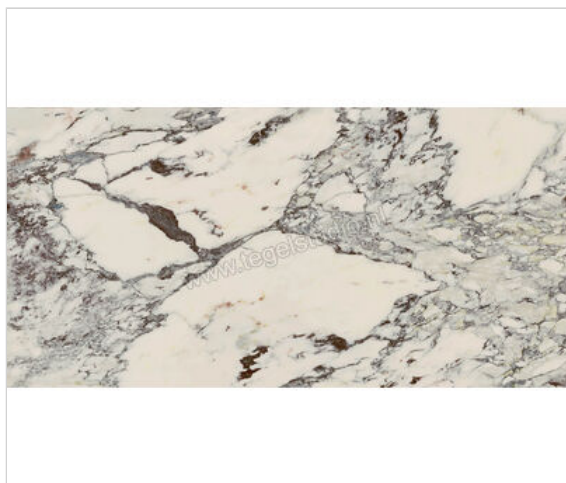

## Marazzi Allmarble Capraia 75x150 cm Vloertegel / Wandtegel Mat Vlak Naturale

**74,97 €/m<sup>2</sup>**vanaf 47,25 m<sup>2</sup>**64,98 €/m<sup>2</sup>**Verpakkingseenheid 2.25 m<sup>2</sup> (2 Stuks)

<b>Artikelnummer</b>	M4EY
<b>Fabrikant</b>	Marazzi
<b>Serie</b>	Allmarble
<b>Kleur</b>	Capraia
<b>Formaat</b>	75x150cm
<b>Dikte</b>	0,95 cm
<b>EAN nummer</b>	8011373613829
<b>Soort</b>	Vloertegel
<b>Materiaal</b>	Porcellanato
<b>Oppervlakte</b>	Vlak
<b>Oppervlakte optiek</b>	Mat
<b>Kleurspel</b>	v3
<b>Oppervlaktefinish</b>	Naturale
<b>Vorstbestendig</b>	Ja
<b>Gerectificeerd</b>	Ja
<b>Gewicht</b>	21,45 KG/m <sup>2</sup>
<b>Stuks per pakket</b>	2
<b>Stuks per pallet</b>	42
<b>Bestel-/levertijd</b>	Levertijd c.a. 3 weken
<b>Sortering</b>	1
<b>Slipweerstand</b>	R9